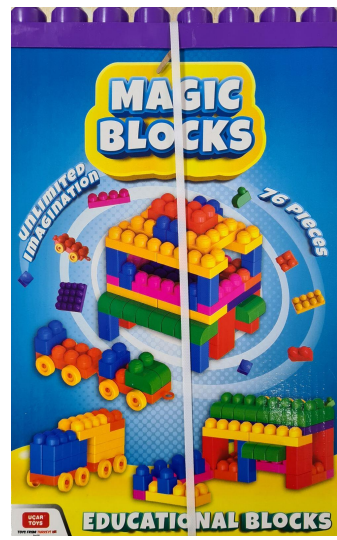

Šifra Stilex: 2330
Šifra artikla: 92
Naziv: Kocke 76/1
Dimenzije: 20x10x30 cm