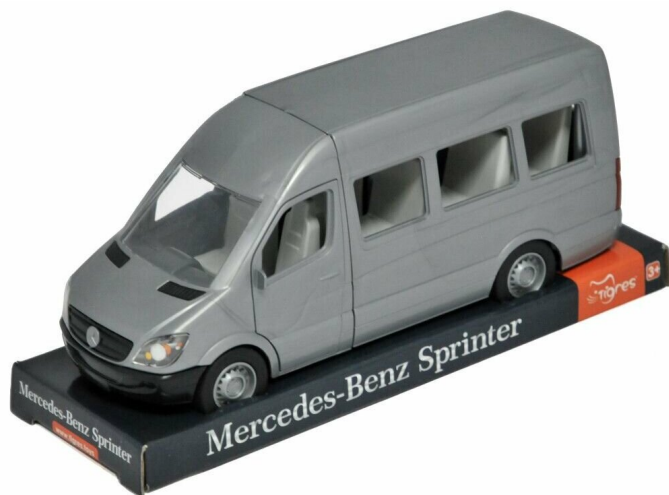

Šifra STILEX: 2875

Šifra artikla: 39707

Naziv artikla: Kombi Mercedes Benz putnički sivi

Dimenzije: 28x12x10 cm