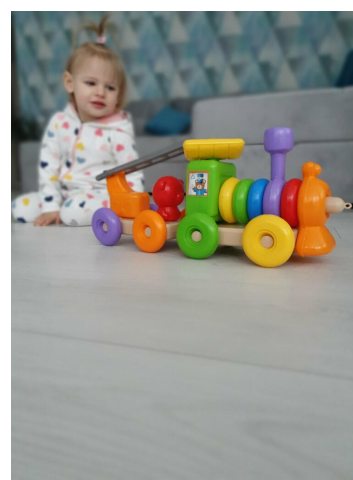

Šifra STILEX: 1976

Šifra artikla: 39771

Naziv artikla: Edukativni vlak

Dimenzije: 49x17x23 cm