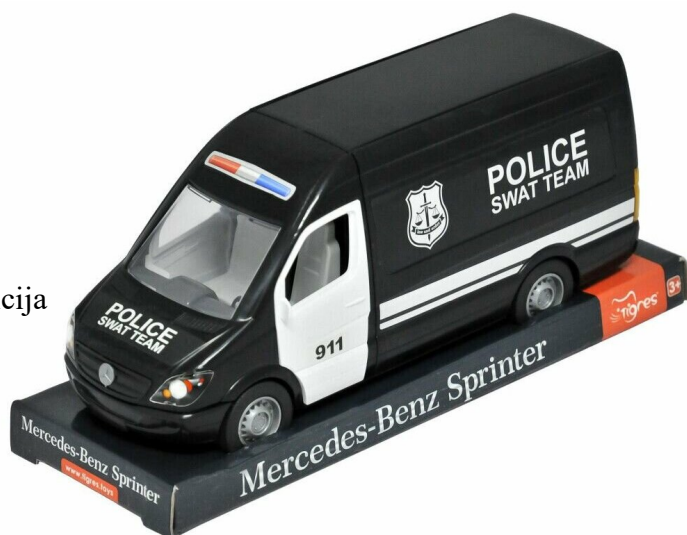

Dimenzije: 28x13x14 cm

Šifra STILEX: 1967

Šifra artikla: 39740

Naziv artikla: Kombi Sprinter + prikolica

Dimenzije: 28x13x14 cm

Šifra STILEX:

Šifra artikla: 39651

Naziv artikla: Kombi Sprinter bijeli

Šifra STILEX: 2875

Šifra artikla: 39707

Naziv artikla: Kombi Mercedes Benz putnički sivi

Dimenzije: 28x12x10 cm

Šifra STILEX: 2877

Šifra artikla: 39721

Naziv artikla: Kombi Mercedes Benz policija

Dimenzije: 28x12x10 cm

Šifra STILEX: 2878

Šifra artikla: 39103

Naziv artikla: Edukativna piramida

Dimenzije: 32x14x14 cm

Šifra STILEX: 2886
Šifra artikla: 39340
Naziv artikla: Baby puzzle
Dimenzije: 27x16x3 cm

Šifra STILEX: 2889
Šifra artikla: 39229
Naziv artikla: Traktor+prikolica
Dimenzije: 39x16x12 cm